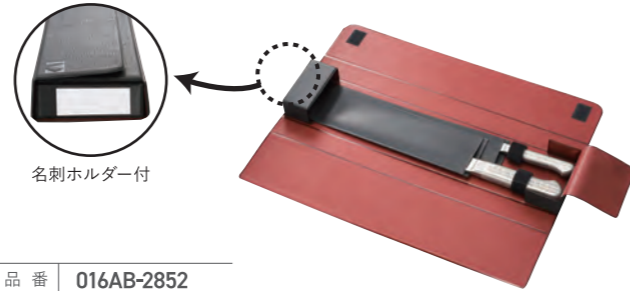

包丁ケース

品番 **016AB-2875**
薄型包丁ケース 2本用
 価格(円) 15,000(税抜)
 原産国 中国
 外寸 410×140×55mm

品番 **016AB-2852**
包丁ケース 2本用 赤黒
 価格(円) 5,000(税抜)
 原産国 日本
 外寸 420×95×40mm

品番 **016AB-2859**
包丁ケース 6本用 黒
 価格(円) 16,000(税抜)
 原産国 中国
 外寸 410×205×95mm
 ※ハンドルを除く

品番 **016AB-2829**
製菓用ケース
 価格(円) 20,000(税抜)
 原産国 中国
 外寸 495×265×110mm
 ※ハンドルを除く

品番 **016AB-2878**
包丁製菓用ケース
 価格(円) 16,000(税抜)
 原産国 中国
 外寸 410×205×50mm
 ※ハンドルを除く

関孫六
 SEKIMAGOROKU

ADMIRE[®]
 ALL STAINLESS
 PROFESSIONAL COOKING KNIVES

Ver.1

プロユースにこだわりぬいて設計されたハンドル内部構造

柄部：サビに強い18-8ステンレス 中子：刀身がハンドル内部に貫通

プロの方のご意見を参考に、包丁の理想的なバランスにこだわった重さ・刃渡り・板厚を実現しました。

品質表示

刃体：モリブデン・バナジウムステンレス刃物鋼

柄：18-8ステンレススチール

原産国：日本